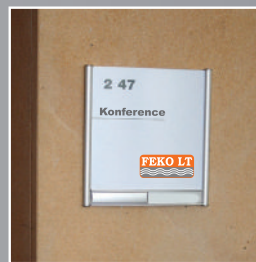

PRIMUS

HLINÍKOVÝ ORIENTAČNÍ SYSTÉM
PRO SNADNOU VÝMĚNU TEXTU

PRIMUS

PRIMUS

HLINÍKOVÝ ORIENTAČNÍ SYSTÉM
PRO SNADNOU VÝMĚNU TEXTU

PRIMUS - systém s mnoha tvářemi

PRIMUS je ideální pro kompletní vybavení orientačním systémem jak v interiéru, tak i v exteriéru. Lze vyrobit s plexisklem, pod které si sami vytisknete a vložíte Váš text, nebo s plastovou, popř. hliníkovou výplní, na kterou vygravírujete nebo nalepíte požadovaný text.

Dveřní štítky PRIMUS

Dveřní štítky PRIMUS lze dodat buď se zakončovacími nerezovými nýty nebo se zakončovacími plastovými krytkami ve stříbrnošedé barvě. Snadná výměna textu pomocí montážní přísavky.

Mírně prohnutý tvar - kulaté bočnice

PRIMUS 133 (M1:1)

Velká variabilita orientačního systému PRIMUS zahrnuje vše od dveřních štítků přes směrovky, výstrče, závěsné štítky, informační stojany, velké orientační tabule a štítky pro parkoviště. Tím je možné splnit všechny požadavky na orientační systémy. Pomocí oddělovacích lišt z hliníku lze rozdělit jednotlivé plochy štítku, které je možné vyměňovat samostatně (viz. orientační tabule).