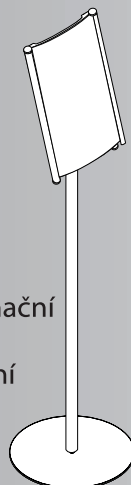

PRIMUS

HLINÍKOVÝ ORIENTAČNÍ SYSTÉM
PRO SNADNOU VÝMĚNU TEXTU

PRIMUS

PRIMUS

HLINÍKOVÝ ORIENTAČNÍ SYSTÉM
PRO SNADNOU VÝMĚNU TEXTU

PRIMUS - systém s mnoha tvářemi

PRIMUS je ideální pro kompletní vybavení orientačním systémem jak v interiéru, tak i v exteriéru. Lze vyrobit s plexisklem, pod které si sami vytisknete a vložíte Váš text, nebo s plastovou, popř. hliníkovou výplní, na kterou vygravírujete nebo nalepíte požadovaný text.

Dveřní štítky PRIMUS

Dveřní štítky PRIMUS lze dodat buď se zakončovacími nerezovými nýty nebo se zakončovacími plastovými krytkami ve stříbrnošedé barvě. Snadná výměna textu pomocí montážní přísavky.

Mírně prohnutý tvar - kulaté bočnice

PRIMUS 133 (M1:1)

Velká variabilita orientačního systému PRIMUS zahrnuje vše od dveřních štítků přes směrovky, výstrče, závěsné štítky, informační stojany, velké orientační tabule a štítky pro parkoviště. Tím je možné splnit všechny požadavky na orientační systémy. Pomocí oddělovacích lišt z hliníku lze rozdělit jednotlivé plochy štítku, které je možné vyměňovat samostatně (viz. orientační tabule).

Dveřní štítek

Stojánek
na stůl

Směrovka

Závěs
oboustranný

Výstrč
oboustranná

Orientační
tabule

Orientační tabule
volně stojící

Informační
stojan
mobilní