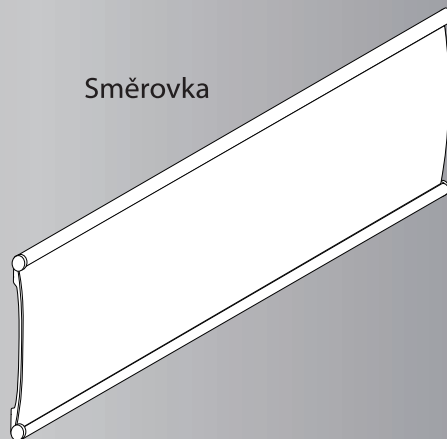

Dveřní štítky PRIMUS

Dveřní štítky PRIMUS lze dodat buď se zakončovacími nerezovými nýty nebo se zakončovacími plastovými krytkami ve stříbrnošedé barvě. Snadná výměna textu pomocí montážní přísavky.

Mírně prohnutý tvar - kulaté bočnice

PRIMUS 133 (M1:1)

Velká variabilita orientačního systému PRIMUS zahrnuje vše od dveřních štítků přes směrovky, výstrče, závěsné štítky, informační stojany, velké orientační tabule a štítky pro parkoviště. Tím je možné splnit všechny požadavky na orientační systémy. Pomocí oddělovacích lišt z hliníku lze rozdělit jednotlivé plochy štítku, které je možné vyměňovat samostatně (viz. orientační tabule).

Dveřní štítek

Stojánek
na stůl

Směrovka

Závěs
oboustranný

Výstrč
oboustranná

Orientační
tabule

Orientační tabule
volně stojící

Informační
stojan
mobilní