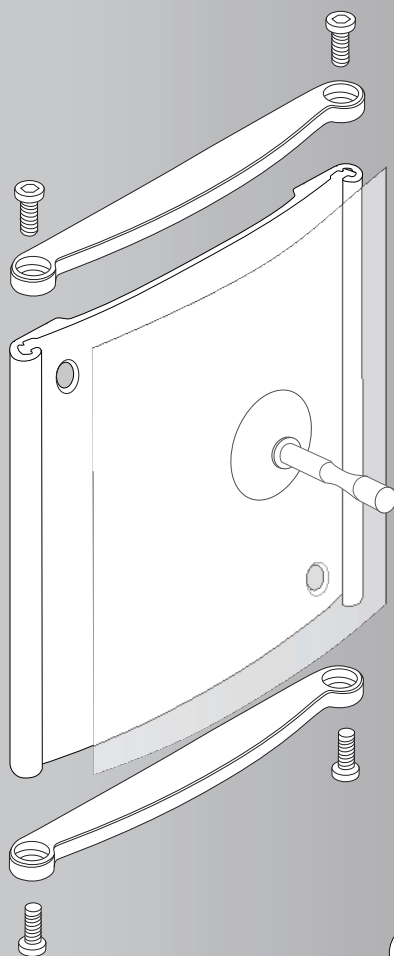

PRIMUS

HLINÍKOVÝ ORIENTAČNÍ SYSTÉM
PRO SNADNOU VÝMĚNU TEXTU

PRIMUS

PRIMUS

HLINÍKOVÝ ORIENTAČNÍ SYSTÉM
PRO SNADNOU VÝMĚNU TEXTU

PRIMUS - systém s mnoha tvářemi

PRIMUS je ideální pro kompletní vybavení orientačním systémem jak v interiéru, tak i v exteriéru. Lze vyrobit s plexisklem, pod které si sami vytisknete a vložíte Váš text, nebo s plastovou, popř. hliníkovou výplní, na kterou vygravírujete nebo nalepíte požadovaný text.

Dveřní štítky PRIMUS

Dveřní štítky PRIMUS lze dodat buď se zakončovacími nerezovými nýty nebo se zakončovacími plastovými krytkami ve stříbrnošedé barvě. Snadná výměna textu pomocí montážní přísavky.

Mírně prohnutý tvar - kulaté bočnice

PRIMUS 133 (M1:1)

Velká variabilita orientačního systému PRIMUS zahrnuje vše od dveřních štítků přes směrovky, výstrče, závěsné štítky, informační stojany, velké orientační tabule a štítky pro parkoviště. Tím je možné splnit všechny požadavky na orientační systémy. Pomocí oddělovacích lišt z hliníku lze rozdělit jednotlivé plochy štítku, které je možné vyměňovat samostatně (viz. orientační tabule).

Dveřní štítek

Stojánek
na stůl

Směrovka

Závěs
oboustranný

Výstrč
oboustranná

Orientační
tabule

Orientační tabule
volně stojící

Informační
stojan
mobilní