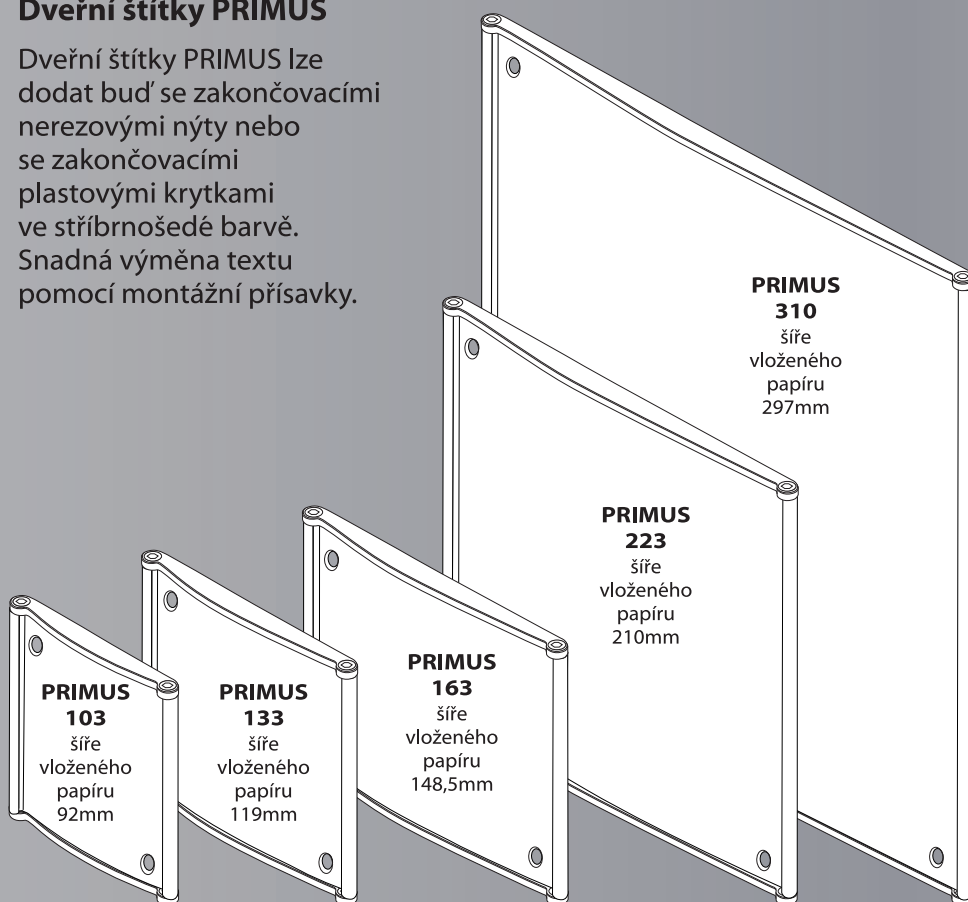

PRIMUS

HLINÍKOVÝ ORIENTAČNÍ SYSTÉM
PRO SNADNOU VÝMĚNU TEXTU

PRIMUS

PRIMUS

HLINÍKOVÝ ORIENTAČNÍ SYSTÉM
PRO SNADNOU VÝMĚNU TEXTU

PRIMUS - systém s mnoha tvářemi

PRIMUS je ideální pro kompletní vybavení orientačním systémem jak v interiéru, tak i v exteriéru. Lze vyrobit s plexisklem, pod které si sami vytisknete a vložíte Váš text, nebo s plastovou, popř. hliníkovou výplní, na kterou vygravírujete nebo nalepíte požadovaný text.

Dveřní štítky PRIMUS

Dveřní štítky PRIMUS lze dodat buď se zakončovacími nerezovými nýty nebo se zakončovacími plastovými krytkami ve stříbrnošedé barvě. Snadná výměna textu pomocí montážní přísavky.

Mírně prohnutý tvar - kulaté bočnice

PRIMUS 133 (M1:1)

Velká variabilita orientačního systému PRIMUS zahrnuje vše od dveřních štítků přes směrovky, výstrče, závěsné štítky, informační stojany, velké orientační tabule a štítky pro parkoviště. Tím je možné splnit všechny požadavky na orientační systémy. Pomocí oddělovacích lišt z hliníku lze rozdělit jednotlivé plochy štítku, které je možné vyměňovat samostatně (viz. orientační tabule).

Dveřní štítek

Stojánek
na stůl

Směrovka

Závěs
oboustranný

Výstrč
oboustranná

Orientační
tabule

Orientační tabule
volně stojící

Informační
stojan
mobilní