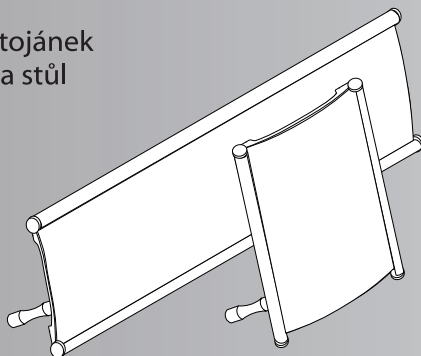

PRIMUS

HLINÍKOVÝ ORIENTAČNÍ SYSTÉM
PRO SNADNOU VÝMĚNU TEXTU

PRIMUS

PRIMUS

HLINÍKOVÝ ORIENTAČNÍ SYSTÉM
PRO SNADNOU VÝMĚNU TEXTU

PRIMUS - systém s mnoha tvářemi

PRIMUS je ideální pro kompletní vybavení orientačním systémem jak v interiéru, tak i v exteriéru. Lze vyrobit s plexisklem, pod které si sami vytisknete a vložíte Váš text, nebo s plastovou, popř. hliníkovou výplní, na kterou vygravírujete nebo nalepíte požadovaný text.

Dveřní štítky PRIMUS

Dveřní štítky PRIMUS lze dodat buď se zakončovacími nerezovými nýty nebo se zakončovacími plastovými krytkami ve stříbrnošedé barvě. Snadná výměna textu pomocí montážní přísavky.

Mírně prohnutý tvar - kulaté bočnice

PRIMUS 133 (M1:1)

Velká variabilita orientačního systému PRIMUS zahrnuje vše od dveřních štítků přes směrovky, výstrče, závěsné štítky, informační stojany, velké orientační tabule a štítky pro parkoviště. Tím je možné splnit všechny požadavky na orientační systémy. Pomocí oddělovacích lišt z hliníku lze rozdělit jednotlivé plochy štítku, které je možné vyměňovat samostatně (viz. orientační tabule).

Dveřní štítek

Stojánek
na stůl

Směrovka

Závěs
oboustranný

Výstrč
oboustranná

Orientační
tabule

Orientační tabule
volně stojící

Informační
stojan
mobilní