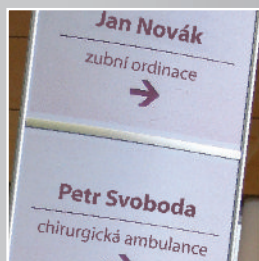

PRIMUS

HLINÍKOVÝ ORIENTAČNÍ SYSTÉM
PRO SNADNOU VÝMĚNU TEXTU

PRIMUS

PRIMUS

HLINÍKOVÝ ORIENTAČNÍ SYSTÉM
PRO SNADNOU VÝMĚNU TEXTU

PRIMUS - systém s mnoha tvářemi

PRIMUS je ideální pro kompletní vybavení orientačním systémem jak v interiéru, tak i v exteriéru. Lze vyrobit s plexisklem, pod které si sami vytisknete a vložíte Váš text, nebo s plastovou, popř. hliníkovou výplní, na kterou vygravírujete nebo nalepíte požadovaný text.

Dveřní štítky PRIMUS

Dveřní štítky PRIMUS lze dodat buď se zakončovacími nerezovými nýty nebo se zakončovacími plastovými krytkami ve stříbrnošedé barvě. Snadná výměna textu pomocí montážní přísavky.

Mírně prohnutý tvar - kulaté bočnice

PRIMUS 133 (M1:1)

Velká variabilita orientačního systému PRIMUS zahrnuje vše od dveřních štítků přes směrovky, výstrče, závěsné štítky, informační stojany, velké orientační tabule a štítky pro parkoviště. Tím je možné splnit všechny požadavky na orientační systémy. Pomocí oddělovacích lišt z hliníku lze rozdělit jednotlivé plochy štítku, které je možné vyměňovat samostatně (viz. orientační tabule).