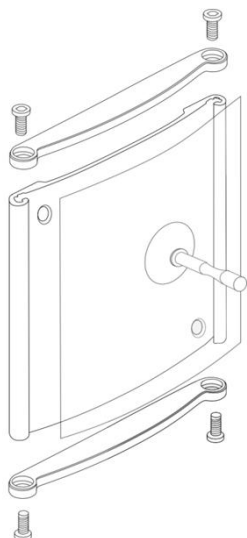

CENÍK INFO-SYSTÉMŮ Z PROFILU PRIMUS

Profil PRIMUS Plus 310 (velikost vloženého papíru 297 mm)

PRIMUS Plus 310 rozměr	info-systém včetně koncovek a šroubů	
	bez plexi vč. koncovek	s plexi vč. koncovek
310 x 50 mm	210 Kč	232 Kč
310 x 75 mm	264 Kč	292 Kč
310 x 99 mm	315 Kč	351 Kč
310 x 100 mm	317 Kč	353 Kč
310 x 105 mm	328 Kč	365 Kč
310 x 148,5 mm	420 Kč	471 Kč
310 x 210 mm	552 Kč	620 Kč
310 x 297 mm	737 Kč	831 Kč
310 x 420 mm	1 000 Kč	1 129 Kč

Odběr od 1 ks

Uvedené ceny jsou bez 21% DPH

Uvedené ceny jsou platné od 1.5.2015

RYTECKÉ MATERIÁLY PRAHA s.r.o.

Na Návsí 7, Zbuzany, okr. Praha - západ, 252 25

tel.

00420 257 960 151

fax

00420 800 100 930

e-mail

rmp@rmp.cz

web

www.rmp.cz