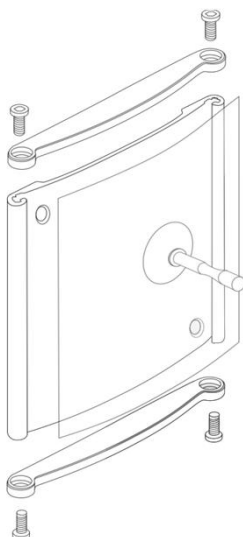

CENÍK INFO-SYSTÉMŮ Z PROFILU PRIMUS

Profil PRIMUS Plus 133 (velikost vloženého papíru 119 mm)

PRIMUS Plus 133 rozměr	info-systém včetně koncovek a šroubů	
	bez plexi vč. koncovek	s plexi vč. koncovek
133 x 50 mm	126 Kč	139 Kč
133 x 75 mm	146 Kč	162 Kč
133 x 99 mm	166 Kč	185 Kč
133 x 100 mm	167 Kč	186 Kč
133 x 105 mm	171 Kč	191 Kč
133 x 148,5 mm	207 Kč	232 Kč
133 x 210 mm	258 Kč	290 Kč
133 x 297 mm	330 Kč	372 Kč
133 x 420 mm	432 Kč	489 Kč

Profil PRIMUS 163 (velikost vloženého papíru 148,5 mm)

PRIMUS 163 rozměr	info-systém včetně zakončovacích nýtů	
	bez plexi vč. nýtů	s plexi vč. nýtů
163 x 50 mm	97 Kč	112 Kč
163 x 75 mm	122 Kč	140 Kč
163 x 99 mm	146 Kč	168 Kč
163 x 100 mm	147 Kč	169 Kč
163 x 105 mm	152 Kč	174 Kč
163 x 148,5 mm	195 Kč	224 Kč
163 x 210 mm	257 Kč	295 Kč
163 x 297 mm	343 Kč	394 Kč
163 x 420 mm	466 Kč	535 Kč

Profil PRIMUS Plus 163 (velikost vloženého papíru 148,5 mm)

PRIMUS Plus 163 rozměr	info-systém včetně koncovek a šroubů	
	bez plexi vč. koncovek	s plexi vč. koncovek
163 x 50 mm	136 Kč	150 Kč
163 x 75 mm	161 Kč	179 Kč
163 x 99 mm	185 Kč	206 Kč
163 x 100 mm	186 Kč	207 Kč
163 x 105 mm	191 Kč	213 Kč
163 x 148,5 mm	234 Kč	263 Kč
163 x 210 mm	295 Kč	333 Kč
163 x 297 mm	382 Kč	433 Kč
163 x 420 mm	505 Kč	573 Kč