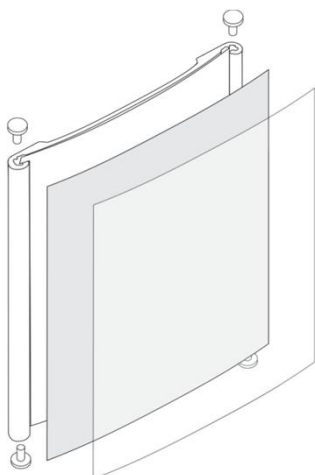

Profil PRIMUS 133 (velikost vloženého papíru 119 mm)