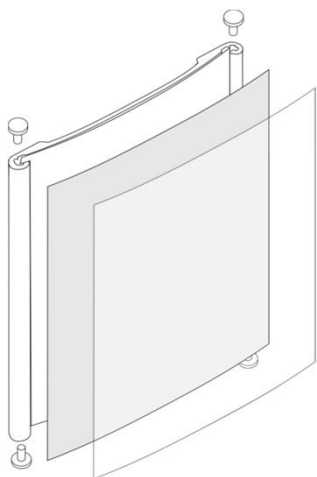

Profil PRIMUS 103 (velikost vloženého papíru 92 mm)

PRIMUS 103	info-systém včetně zakončovacích nýtů		
	rozměr	bez plexi vč. nýtů	s plexi vč. nýtů
103 x 50 mm		85 Kč	96 Kč
103 x 75 mm		103 Kč	117 Kč
103 x 99 mm		121 Kč	137 Kč
103 x 100 mm		122 Kč	138 Kč
103 x 105 mm		126 Kč	142 Kč
103 x 148,5 mm		158 Kč	178 Kč
103 x 210 mm		204 Kč	230 Kč
103 x 297 mm		269 Kč	302 Kč
103 x 420 mm		360 Kč	405 Kč