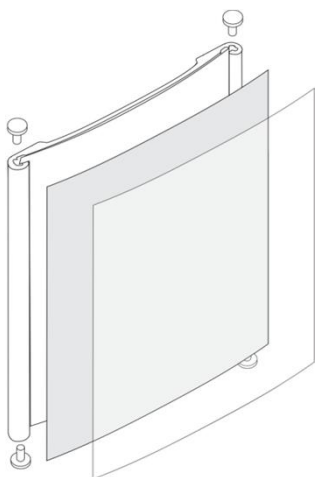

Profil PRIMUS 310 (velikost vloženého papíru 297 mm)