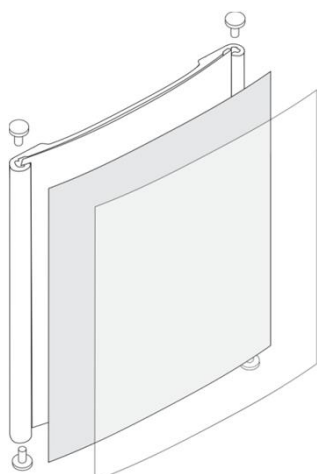

Profil PRIMUS 163 (velikost vloženého papíru 148,5 mm)

PRIMUS 163 rozměr	info-systém včetně zakončovacích nýtů	
	bez plexi vč. nýtů	s plexi vč. nýtů
163 x 50 mm	97 Kč	112 Kč
163 x 75 mm	122 Kč	140 Kč
163 x 99 mm	146 Kč	168 Kč
163 x 100 mm	147 Kč	169 Kč
163 x 105 mm	152 Kč	174 Kč
163 x 148,5 mm	195 Kč	224 Kč
163 x 210 mm	257 Kč	295 Kč
163 x 297 mm	343 Kč	394 Kč
163 x 420 mm	466 Kč	535 Kč