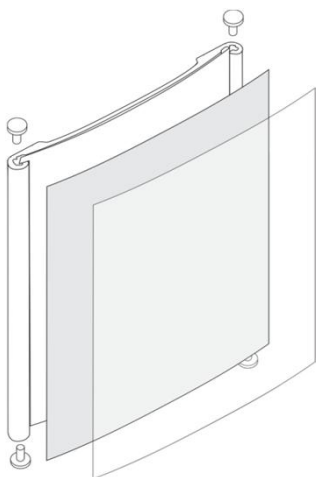

CENÍK INFO-SYSTÉMŮ Z PROFILU PRIMUS

Profil PRIMUS 223 (velikost vloženého papíru 210 mm)

PRIMUS 223 rozměr	info-systém včetně zakončovacích nýtů	
	bez plexi vč. nýtů	s plexi vč. nýtů
223 x 50 mm	123 Kč	140 Kč
223 x 75 mm	160 Kč	183 Kč
223 x 99 mm	197 Kč	224 Kč
223 x 100 mm	198 Kč	226 Kč
223 x 105 mm	206 Kč	234 Kč
223 x 148,5 mm	271 Kč	309 Kč
223 x 210 mm	364 Kč	414 Kč
223 x 297 mm	495 Kč	563 Kč
223 x 420 mm	680 Kč	774 Kč