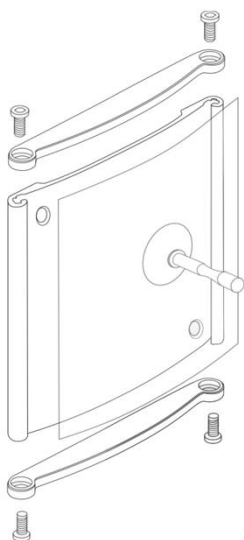

Profil PRIMUS 103 (velikost vloženého papíru 92 mm)

PRIMUS 103	info-systém včetně zakončovacích nýtů		
	rozměr	bez plexi vč. nýtů	s plexi vč. nýtů
103 x 50 mm		85 Kč	96 Kč
103 x 75 mm		103 Kč	117 Kč
103 x 99 mm		121 Kč	137 Kč
103 x 100 mm		122 Kč	138 Kč
103 x 105 mm		126 Kč	142 Kč
103 x 148,5 mm		158 Kč	178 Kč
103 x 210 mm		204 Kč	230 Kč
103 x 297 mm		269 Kč	302 Kč
103 x 420 mm		360 Kč	405 Kč

Profil PRIMUS Plus 103 (velikost vloženého papíru 92 mm)

PRIMUS Plus 103	info-systém včetně koncovek a šroubů		
	rozměr	bez plexi vč. koncovek	s plexi vč. koncovek
103 x 50 mm		118 Kč	129 Kč
103 x 75 mm		137 Kč	150 Kč
103 x 99 mm		154 Kč	170 Kč
103 x 100 mm		155 Kč	171 Kč
103 x 105 mm		159 Kč	175 Kč
103 x 148,5 mm		191 Kč	212 Kč
103 x 210 mm		237 Kč	263 Kč
103 x 297 mm		302 Kč	335 Kč
103 x 420 mm		393 Kč	438 Kč