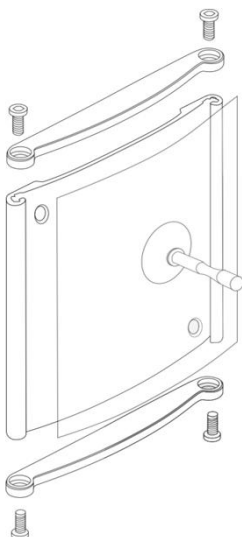

Profil PRIMUS 163 (velikost vloženého papíru 148,5 mm)

PRIMUS 163 rozměr	info-systém včetně zakončovacích nýtů	
	bez plexi vč. nýtů	s plexi vč. nýtů
163 x 50 mm	97 Kč	112 Kč
163 x 75 mm	122 Kč	140 Kč
163 x 99 mm	146 Kč	168 Kč
163 x 100 mm	147 Kč	169 Kč
163 x 105 mm	152 Kč	174 Kč
163 x 148,5 mm	195 Kč	224 Kč
163 x 210 mm	257 Kč	295 Kč
163 x 297 mm	343 Kč	394 Kč
163 x 420 mm	466 Kč	535 Kč

Profil PRIMUS Plus 163 (velikost vloženého papíru 148,5 mm)

PRIMUS Plus 163 rozměr	info-systém včetně koncovek a šroubů	
	bez plexi vč. koncovek	s plexi vč. koncovek
163 x 50 mm	136 Kč	150 Kč
163 x 75 mm	161 Kč	179 Kč
163 x 99 mm	185 Kč	206 Kč
163 x 100 mm	186 Kč	207 Kč
163 x 105 mm	191 Kč	213 Kč
163 x 148,5 mm	234 Kč	263 Kč
163 x 210 mm	295 Kč	333 Kč
163 x 297 mm	382 Kč	433 Kč
163 x 420 mm	505 Kč	573 Kč

CENÍK INFO-SYSTÉMŮ Z PROFILU PRIMUS

Profil PRIMUS 223 (velikost vloženého papíru 210 mm)

PRIMUS 223 rozměr	info-systém včetně zakončovacích nýtů	
	bez plexi vč. nýtů	s plexi vč. nýtů
223 x 50 mm	123 Kč	140 Kč
223 x 75 mm	160 Kč	183 Kč
223 x 99 mm	197 Kč	224 Kč
223 x 100 mm	198 Kč	226 Kč
223 x 105 mm	206 Kč	234 Kč
223 x 148,5 mm	271 Kč	309 Kč
223 x 210 mm	364 Kč	414 Kč
223 x 297 mm	495 Kč	563 Kč
223 x 420 mm	680 Kč	774 Kč

Profil PRIMUS Plus 223 (velikost vloženého papíru 210 mm)

PRIMUS Plus 223 rozměr	info-systém včetně koncovek a šroubů	
	bez plexi vč. koncovek	s plexi vč. koncovek
223 x 50 mm	174 Kč	191 Kč
223 x 75 mm	211 Kč	234 Kč
223 x 99 mm	247 Kč	275 Kč
223 x 100 mm	249 Kč	277 Kč
223 x 105 mm	256 Kč	285 Kč
223 x 148,5 mm	322 Kč	360 Kč
223 x 210 mm	415 Kč	465 Kč
223 x 297 mm	546 Kč	614 Kč
223 x 420 mm	731 Kč	824 Kč