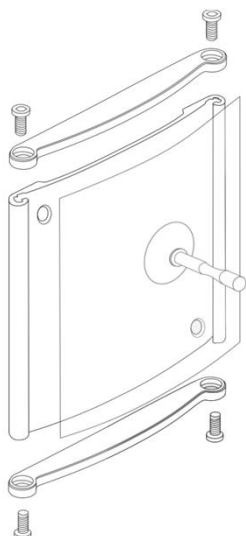

CENÍK INFO-SYSTÉMŮ Z PROFILU PRIMUS

Profil PRIMUS Plus 133 (velikost vloženého papíru 119 mm)