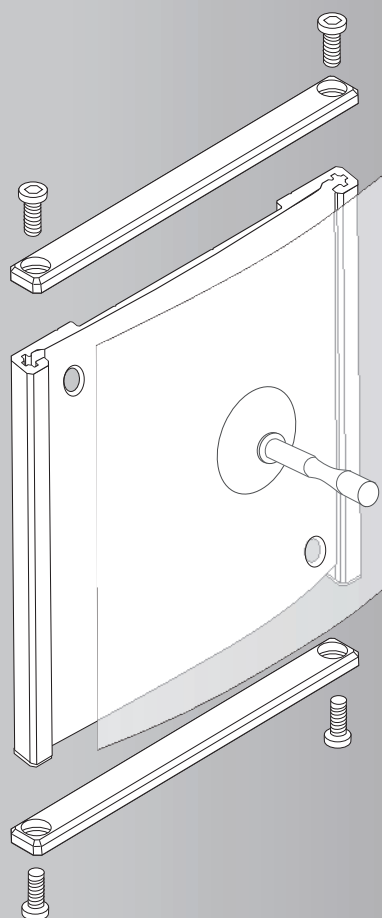

(hrnaté bočnice, hranaté zakončovací nýty)

KLASSIK je ideální pro kompletní vybavení orientačním systémem v interiéru i exteriéru. Lze vyrobit s plexisklem, pod které si sami vytisknete a vložíte Váš text, nebo s plastovou, popř. hliníkovou výplní, na kterou vygravírujete či nalepíte požadovaný text.

Dveřní štítky KLASSIK

Dveřní štítky KLASSIK lze dodat buď s hranatými zakončovacími nýty nebo s hranatými zakončovacími plastovými krytkami ve stříbrnošedé barvě. Snadná výměna textu pomocí montážní přísavky.

KLASSIK 132 (M1:1)

Velká variabilita orientačního systému KLASSIK zahrnuje vše od dveřních štítků přes směrovky, výstrče, závěsné štítky, informační stojany a velké orientační tabule. Tím je možné splnit všechny požadavky na orientační systémy. Pomocí oddělovacích lišt z hliníku lze rozdělit jednotlivé plochy štítku, které je možné vyměňovat samostatně (viz. orientační tabule).

Dveřní štítek

Stojánek
na stůl

Směrovka

Závěs
oboustranný

Výstrč
oboustranná

Orientační
tabule

Orientační tabule
volně stojící

Informační
stojan
mobilní