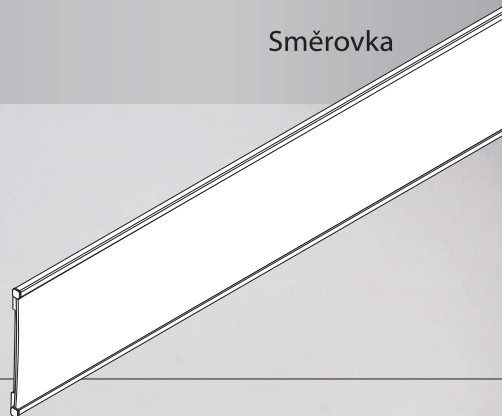

Dveřní štítky KLASSIK

Dveřní štítky KLASSIK lze dodat buď s hranatými zakončovacími nýty nebo s hranatými zakončovacími plastovými krytkami ve stříbrnošedé barvě. Snadná výměna textu pomocí montážní přísavky.

KLASSIK 132 (M1:1)

Velká variabilita orientačního systému KLASSIK zahrnuje vše od dveřních štítků přes směrovky, výstrče, závěsné štítky, informační stojany a velké orientační tabule. Tím je možné splnit všechny požadavky na orientační systémy. Pomocí oddělovacích lišt z hliníku lze rozdělit jednotlivé plochy štítku, které je možné vyměňovat samostatně (viz. orientační tabule).

Dveřní štítek

Stojánek
na stůl

Směrovka

Závěs
oboustranný

Výstrč
oboustranná

Orientační
tabule

Orientační tabule
volně stojící

Informační
stojan
mobilní