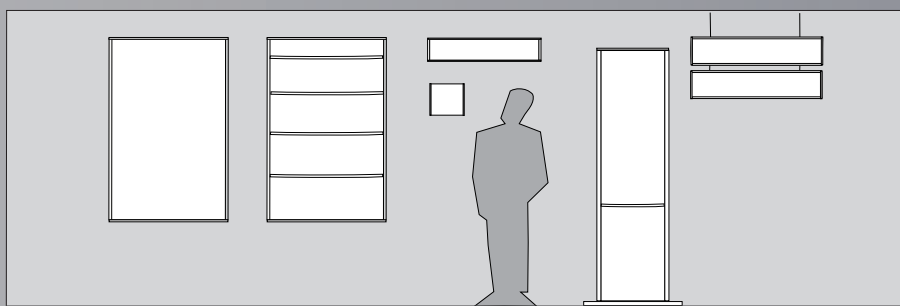

(hrnaté bočnice, hranaté zakončovací nýty)

KLASSIK je ideální pro kompletní vybavení orientačním systémem v interiéru i exteriéru. Lze vyrobit s plexisklem, pod které si sami vytisknete a vložíte Váš text, nebo s plastovou, popř. hliníkovou výplní, na kterou vygravírujete či nalepíte požadovaný text.

Dveřní štítky KLASSIK

Dveřní štítky KLASSIK lze dodat buď s hranatými zakončovacími nýty nebo s hranatými zakončovacími plastovými krytkami ve stříbrnošedé barvě. Snadná výměna textu pomocí montážní přísavky.

KLASSIK 132 (M1:1)

Velká variabilita orientačního systému KLASSIK zahrnuje vše od dveřních štítků přes směrovky, výstrče, závěsné štítky, informační stojany a velké orientační tabule. Tím je možné splnit všechny požadavky na orientační systémy. Pomocí oddělovacích lišt z hliníku lze rozdělit jednotlivé plochy štítku, které je možné vyměňovat samostatně (viz. orientační tabule).

Dveřní štítek

Stojánek
na stůl

Směrovka

Závěs
oboustranný

Výstrč
oboustranná

Orientační
tabule

Orientační tabule
volně stojící

Informační
stojan
mobilní