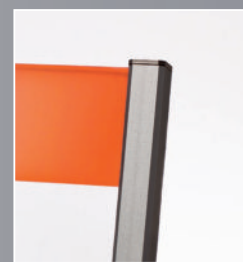

KLASSIK

HLINÍKOVÝ ORIENTAČNÍ SYSTÉM
PRO SNADNOU VÝMĚNU TEXTU
S MODERNÍM NADČASOVÝM DESIGNEM

KLASSIK

KLASSIK

HLINÍKOVÝ ORIENTAČNÍ SYSTÉM
PRO SNADNOU VÝMĚNU TEXTU
S MODERNÍM NADČASOVÝM DESIGNEM

KLASSIK - systém s moderním nadčasovým designem

(hrnaté bočnice, hranaté zakončovací nýty)

KLASSIK je ideální pro kompletní vybavení orientačním systémem v interiéru i exteriéru. Lze vyrobit s plexisklem, pod které si sami vytisknete a vložíte Váš text, nebo s plastovou, popř. hliníkovou výplní, na kterou vygravírujete či nalepíte požadovaný text.

Dveřní štítky KLASSIK

Dveřní štítky KLASSIK lze dodat buď s hranatými zakončovacími nýty nebo s hranatými zakončovacími plastovými krytkami ve stříbrnošedé barvě. Snadná výměna textu pomocí montážní přísavky.