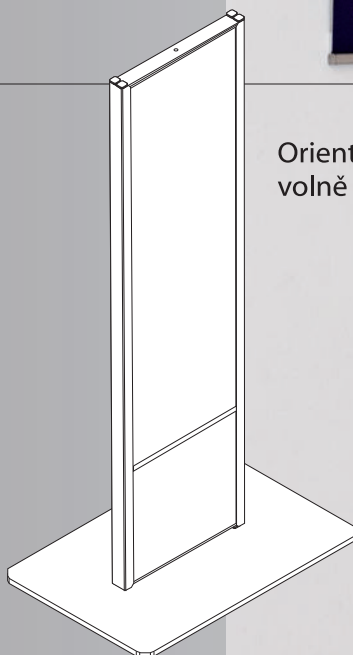

(hrnaté bočnice, hranaté zakončovací nýty)

KLASSIK je ideální pro kompletní vybavení orientačním systémem v interiéru i exteriéru. Lze vyrobit s plexisklem, pod které si sami vytisknete a vložíte Váš text, nebo s plastovou, popř. hliníkovou výplní, na kterou vygravírujete či nalepíte požadovaný text.

KLASSIK 132 (M1:1)

Velká variabilita orientačního systému KLASSIK zahrnuje vše od dveřních štítků přes směrovky, výstrče, závěsné štítky, informační stojany a velké orientační tabule. Tím je možné splnit všechny požadavky na orientační systémy. Pomocí oddělovacích lišt z hliníku lze rozdělit jednotlivé plochy štítku, které je možné vyměňovat samostatně (viz. orientační tabule).

Dveřní štítek

Stojánek
na stůl

Směrovka

Závěs
oboustranný

Výstrč
oboustranná

Orientační
tabule

Orientační tabule
volně stojící

Informační
stojan
mobilní

KLASSIK

HLINÍKOVÝ ORIENTAČNÍ SYSTÉM
PRO SNADNOU VÝMĚNU TEXTU
S MODERNÍM NADČASOVÝM DESIGNEM

Příklad systému KLASSIK
se zakončovacími nýty

Příklad systému KLASSIK
se zakončovacími plastovými krytkami

Snadná výměna textu pomocí montážní přísavky