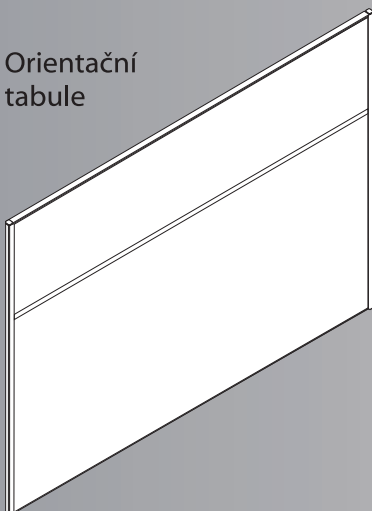

(hrnaté bočnice, hranaté zakončovací nýty)

KLASSIK je ideální pro kompletní vybavení orientačním systémem v interiéru i exteriéru. Lze vyrobit s plexisklem, pod které si sami vytisknete a vložíte Váš text, nebo s plastovou, popř. hliníkovou výplní, na kterou vygravírujete či nalepíte požadovaný text.

KLASSIK 132 (M1:1)

Velká variabilita orientačního systému KLASSIK zahrnuje vše od dveřních štítků přes směrovky, výstrče, závěsné štítky, informační stojany a velké orientační tabule. Tím je možné splnit všechny požadavky na orientační systémy. Pomocí oddělovacích lišt z hliníku lze rozdělit jednotlivé plochy štítku, které je možné vyměňovat samostatně (viz. orientační tabule).

Dveřní štítek

Stojánek
na stůl

Směrovka

Závěs
oboustranný

Výstrč
oboustranná

Orientační
tabule

Orientační tabule
volně stojící

Informační
stojan
mobilní

KLASSIK

HLINÍKOVÝ ORIENTAČNÍ SYSTÉM
PRO SNADNOU VÝMĚNU TEXTU
S MODERNÍM NADČASOVÝM DESIGNEM

Příklad systému KLASSIK
se zakončovacími nýty

Příklad systému KLASSIK
se zakončovacími plastovými krytkami

Snadná výměna textu pomocí montážní přísavky