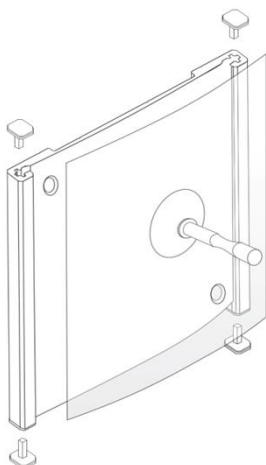

Profil KLASSIK 102 (velikost vloženého papíru 89,5 mm)

KLASSIK 102 rozměr	info-systém včetně zakončovacích nýtů	
	bez plexi vč. nýtů	s plexi vč. nýtů
102 x 50 mm	92 Kč	103 Kč
102 x 75 mm	110 Kč	124 Kč
102 x 99 mm	128 Kč	144 Kč
102 x 100 mm	129 Kč	145 Kč
102 x 105 mm	133 Kč	149 Kč
102 x 148,5 mm	165 Kč	185 Kč
102 x 210 mm	211 Kč	237 Kč
102 x 297 mm	276 Kč	309 Kč
102 x 420 mm	367 Kč	412 Kč