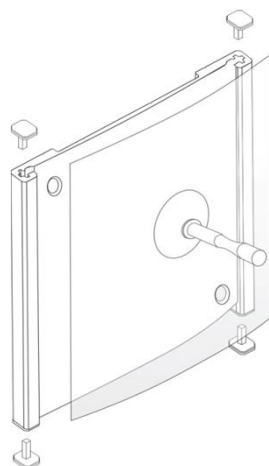

Profil KLASSIK 222 (velikost vloženého papíru 210 mm)

KLASSIK 222 rozměr	info-systém včetně zakončovacích nýtů	
	bez plexi vč. nýtů	s plexi vč. nýtů
222 x 50 mm	130 Kč	147 Kč
222 x 75 mm	167 Kč	190 Kč
222 x 99 mm	204 Kč	231 Kč
222 x 100 mm	205 Kč	233 Kč
222 x 105 mm	213 Kč	241 Kč
222 x 148,5 mm	278 Kč	316 Kč
222 x 210 mm	371 Kč	421 Kč
222 x 297 mm	502 Kč	570 Kč
222 x 420 mm	687 Kč	781 Kč