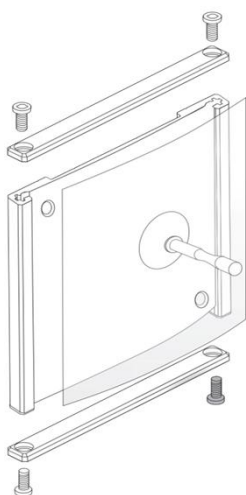

Profil KLASSIK Plus 162 (velikost vloženého papíru 148,5 mm)

KLASSIK Plus 162 rozměr	info-systém včetně koncovek a šroubů	
	bez plexi vč. koncovek	s plexi vč. koncovek
162 x 50 mm	155 Kč	170 Kč
162 x 75 mm	180 Kč	198 Kč
162 x 99 mm	204 Kč	226 Kč
162 x 100 mm	205 Kč	227 Kč
162 x 105 mm	210 Kč	233 Kč
162 x 148,5 mm	254 Kč	282 Kč
162 x 210 mm	315 Kč	353 Kč
162 x 297 mm	402 Kč	452 Kč
162 x 420 mm	524 Kč	593 Kč