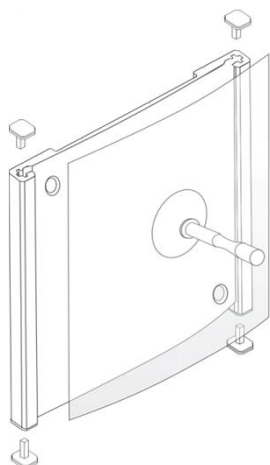

CENÍK INFO-SYSTÉMŮ Z PROFILU KLASSIK

Profil KLASSIK 87 (velikost vloženého papíru 73,5 mm)

KLASSIK 87 rozměr	info-systém včetně zakončovacích nýtů	
	bez plexi vč. nýtů	s plexi vč. nýtů
87 x 50 mm	87 Kč	98 Kč
87 x 75 mm	104 Kč	116 Kč
87 x 99 mm	120 Kč	134 Kč
87 x 100 mm	120 Kč	134 Kč
87 x 105 mm	124 Kč	138 Kč
87 x 148,5 mm	152 Kč	170 Kč
87 x 210 mm	193 Kč	215 Kč
87 x 297 mm	250 Kč	278 Kč
87 x 420 mm	331 Kč	368 Kč