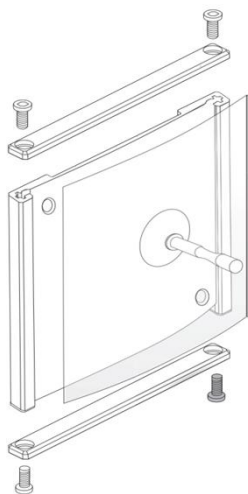

CENÍK INFO-SYSTÉMŮ Z PROFILU KLASSIK

Profil KLASSIK Plus 102 (velikost vloženého papíru 89,5 mm)

KLASSIK Plus 102 rozměr	info-systém včetně koncovek a šroubů	
	bez plexi vč. koncovek	s plexi vč. koncovek
102 x 50 mm	138 Kč	149 Kč
102 x 75 mm	156 Kč	170 Kč
102 x 99 mm	174 Kč	190 Kč
102 x 100 mm	175 Kč	191 Kč
102 x 105 mm	179 Kč	195 Kč
102 x 148,5 mm	211 Kč	231 Kč
102 x 210 mm	257 Kč	282 Kč
102 x 297 mm	322 Kč	355 Kč
102 x 420 mm	413 Kč	458 Kč