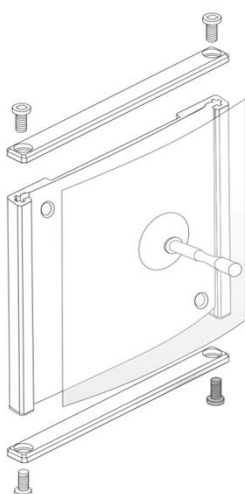

Profil KLASSIK Plus 87 (velikost vloženého papíru 73,5 mm)

KLASSIK Plus 87 rozměr	info-systém včetně koncovek a šroubů	
	bez plexi vč. koncovek	s plexi vč. koncovek
87 x 50 mm	133 Kč	144 Kč
87 x 75 mm	150 Kč	162 Kč
87 x 99 mm	165 Kč	180 Kč
87 x 100 mm	166 Kč	180 Kč
87 x 105 mm	169 Kč	184 Kč
87 x 148,5 mm	198 Kč	216 Kč
87 x 210 mm	239 Kč	261 Kč
87 x 297 mm	296 Kč	324 Kč
87 x 420 mm	377 Kč	414 Kč