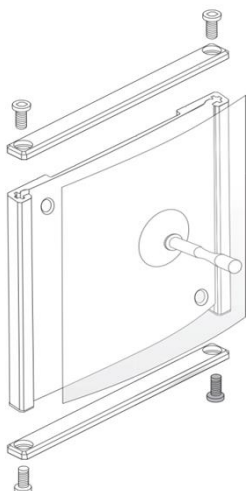

Profil KLASSIK Plus 132 (velikost vloženého papíru 119 mm)

KLASSIK Plus 132 rozměr	info-systém včetně koncovek a šroubů	
	bez plexi vč. koncovek	s plexi vč. koncovek
132 x 50 mm	145 Kč	158 Kč
132 x 75 mm	166 Kč	182 Kč
132 x 99 mm	186 Kč	205 Kč
132 x 100 mm	187 Kč	206 Kč
132 x 105 mm	191 Kč	210 Kč
132 x 148,5 mm	227 Kč	251 Kč
132 x 210 mm	278 Kč	310 Kč
132 x 297 mm	350 Kč	392 Kč
132 x 420 mm	452 Kč	508 Kč