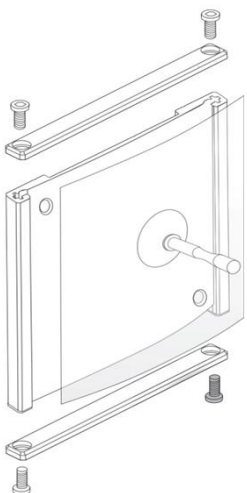

Profil KLASSIK Plus 309 (velikost vloženého papíru 297 mm)

KLASSIK Plus 309 rozměr	info-systém včetně koncovek a šroubů	
	bez plexi vč. koncovek	s plexi vč. koncovek
309 x 50 mm	230 Kč	252 Kč
309 x 75 mm	283 Kč	312 Kč
309 x 99 mm	335 Kč	370 Kč
309 x 100 mm	337 Kč	373 Kč
309 x 105 mm	347 Kč	385 Kč
309 x 148,5 mm	440 Kč	490 Kč
309 x 210 mm	571 Kč	639 Kč
309 x 297 mm	757 Kč	850 Kč
309 x 420 mm	1 019 Kč	1 149 Kč

Odběr od 1 ks

Uvedené ceny jsou bez 21% DPH

Uvedené ceny jsou platné od 1.5.2015

RYTECKÉ MATERIÁLY PRAHA s.r.o.

Na Návsí 7, Zbuzany, okr. Praha - západ, 252 25

tel.

00420 257 960 151

e-mail

rmp@rmp.cz

web

www.rmp.cz