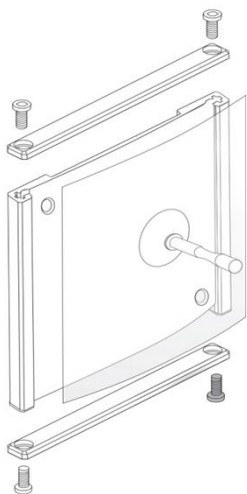

CENÍK INFO-SYSTÉMŮ Z PROFILU KLASSIK

Profil KLASSIK Plus 222 (velikost vloženého papíru 210 mm)

KLASSIK Plus 222 rozměr	info-systém včetně koncovek a šroubů	
	bez plexi vč. koncovek	s plexi vč. koncovek
222 x 50 mm	193 Kč	211 Kč
222 x 75 mm	231 Kč	253 Kč
222 x 99 mm	267 Kč	294 Kč
222 x 100 mm	269 Kč	296 Kč
222 x 105 mm	276 Kč	305 Kč
222 x 148,5 mm	342 Kč	379 Kč
222 x 210 mm	434 Kč	485 Kč
222 x 297 mm	565 Kč	634 Kč
222 x 420 mm	751 Kč	844 Kč