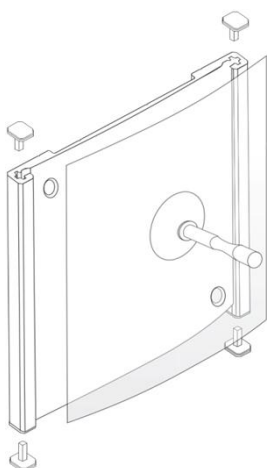

Profil KLASSIK 309 (velikost vloženého papíru 297 mm)

KLASSIK 309 rozměr	info-systém včetně zakončovacích nýtů	
	bez plexi vč. nýtů	s plexi vč. nýtů
309 x 50 mm	161 Kč	183 Kč
309 x 75 mm	215 Kč	243 Kč
309 x 99 mm	266 Kč	302 Kč
309 x 100 mm	268 Kč	304 Kč
309 x 105 mm	279 Kč	316 Kč
309 x 148,5 mm	371 Kč	422 Kč
309 x 210 mm	503 Kč	571 Kč
309 x 297 mm	688 Kč	782 Kč
309 x 420 mm	951 Kč	1 080 Kč