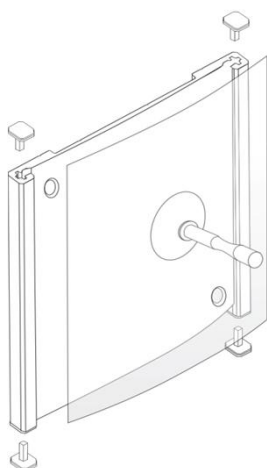

Profil KLASSIK 132 (velikost vloženého papíru 119 mm)

KLASSIK 132 rozměr	info-systém včetně zakončovacích nýtů	
	bez plexi vč. nýtů	s plexi vč. nýtů
132 x 50 mm	96 Kč	109 Kč
132 x 75 mm	117 Kč	132 Kč
132 x 99 mm	137 Kč	155 Kč
132 x 100 mm	137 Kč	156 Kč
132 x 105 mm	142 Kč	161 Kč
132 x 148,5 mm	178 Kč	202 Kč
132 x 210 mm	229 Kč	260 Kč
132 x 297 mm	301 Kč	343 Kč
132 x 420 mm	403 Kč	459 Kč