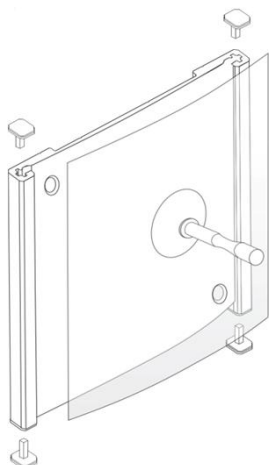

CENÍK INFO-SYSTÉMŮ Z PROFILU KLASSIK

Profil KLASSIK 162 (velikost vloženého papíru 148,5 mm)

KLASSIK 162 rozměr	info-systém včetně zakončovacích nýtů	
	bez plexi vč. nýtů	s plexi vč. nýtů
162 x 50 mm	104 Kč	119 Kč
162 x 75 mm	129 Kč	147 Kč
162 x 99 mm	153 Kč	175 Kč
162 x 100 mm	154 Kč	176 Kč
162 x 105 mm	159 Kč	182 Kč
162 x 148,5 mm	203 Kč	231 Kč
162 x 210 mm	264 Kč	302 Kč
162 x 297 mm	351 Kč	401 Kč
162 x 420 mm	473 Kč	542 Kč